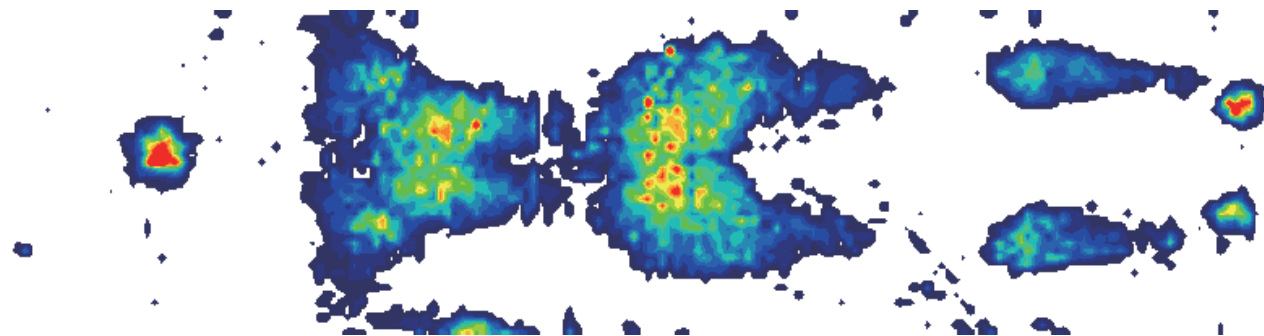

体圧分散テスト (標準品 35/70/110mm)

福岡県工業技術センター 大川インテリア研究所

◆ 厚み=35mm

◆ 厚み=70mm

◆ 厚み=110mm